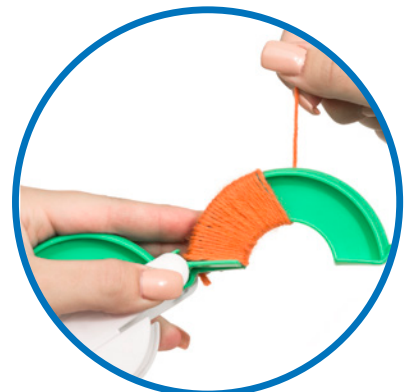

Supplies
Tarvikkeet

Hand Made tag
Hand Made -merkki

10 pcs. 1,5 x 6 cm. PU leather tag.
10 kpl. 1,5 x 6 cm. Keinonahka.

20 - 1000 / 2000

307362

Pom-pom maker set
Pom-pom tupsukone setti

Make own pom-poms for diy project. 4 different size on packing.
Kätevä apuväline tupsujen valmistamiseen. Neljä eri kokoa paketissa.

Arrives / Saapuu 07/2021

12 - 120 / 720

313748